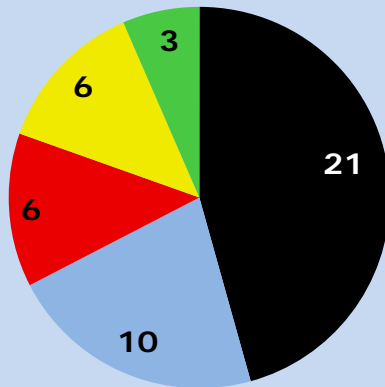

**Verbandsvorsitzender
Bürgermeister Jürgen Guse**

Verbandsversammlung

**46 Mitglieder
Sitzverteilung
nach Parteien**

- CDU
- FWV
- SPD
- FDP
- Bündnis 90/Die Grünen

**Sitzverteilung
nach Landkreisen**

13 Rottweil
20 Schwarzwald-Baar-Kreis
13 Tuttlingen

**Planungsausschuss
Verbandsvorsitzender +
22 Mitglieder**

**Verbandsverwaltung
Verbandsdirektor und 6 Mitarbeiter**

**Verwaltungsausschuss
Verbandsvorsitzender +
22 Mitglieder**